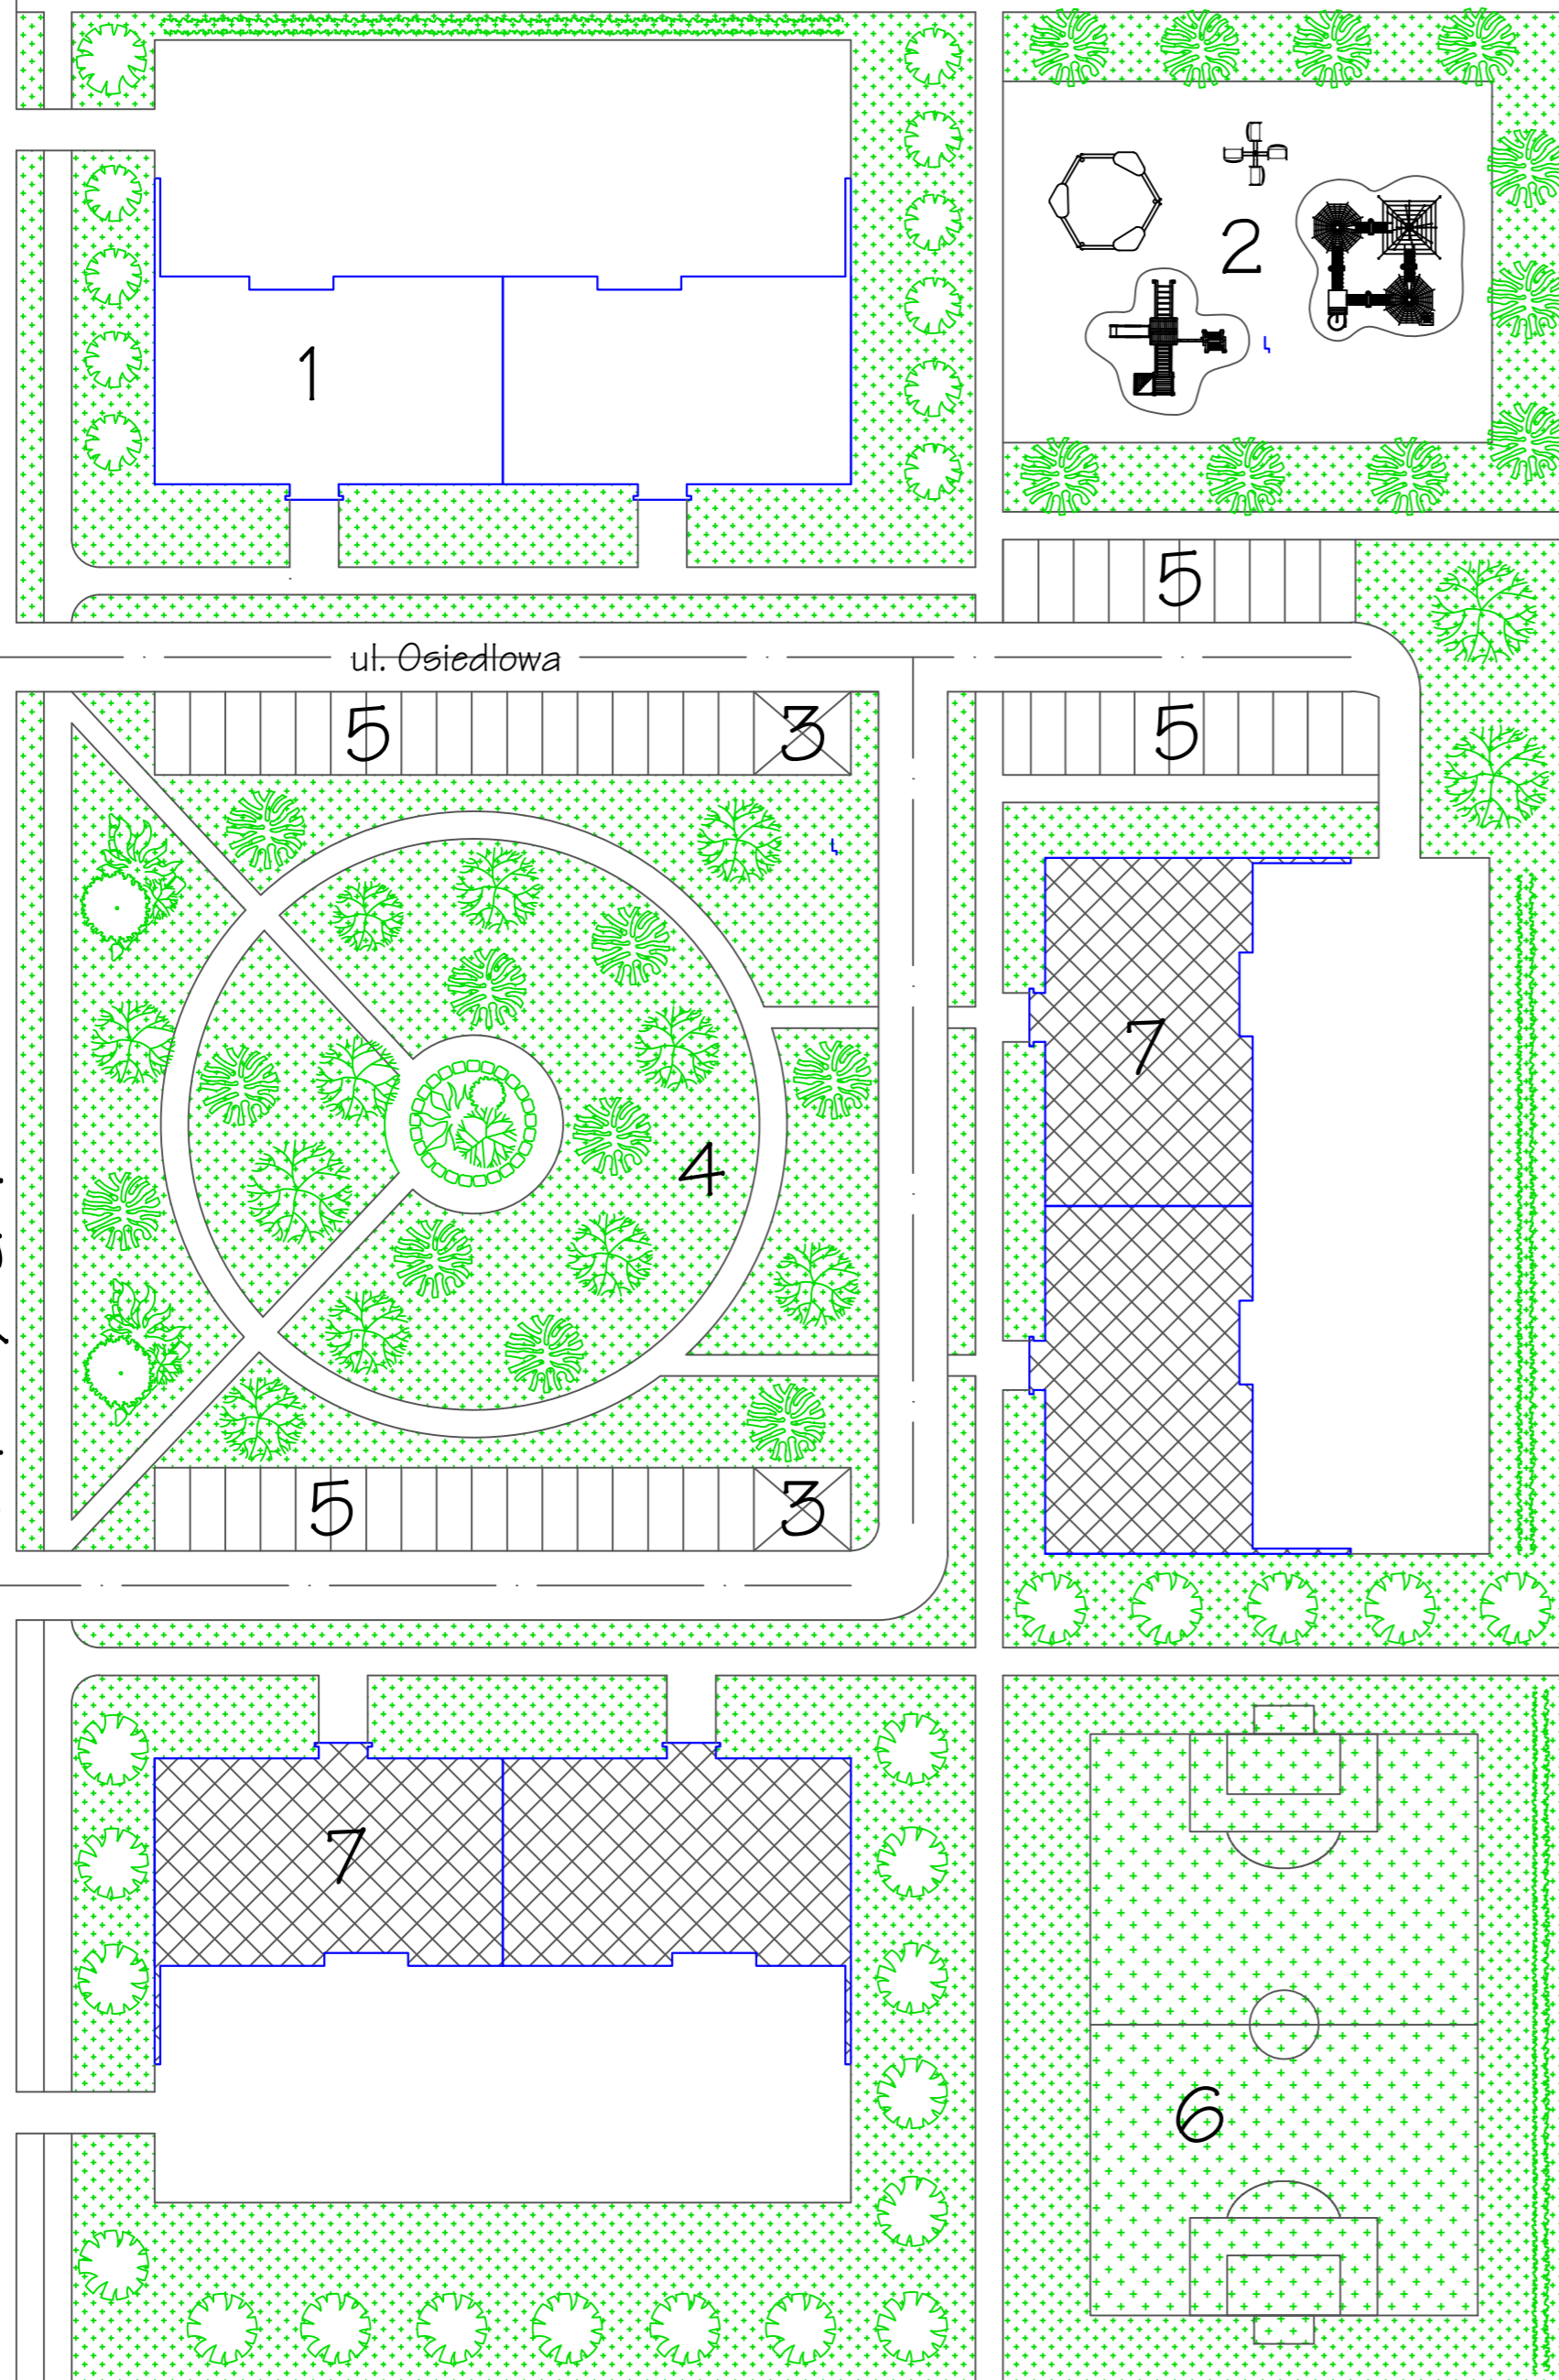

ul. Główna 1

ul. Pośrednia

ul. Osiedlowa

ul. Główna 2

183235

1. Projektowany budynek
 2. Plac zabaw
 3. Śmietniki
 4. Park
 5. Miejsca parkingowe
 6. Boisko rekreacyjne
 7. Budynki współistniejące
- Drzewa liściaste
 - Drzewa iglaste
 - Żywopłot

У́У ÛÚÄ ÄÛWY 05500 PÄ ÛVÿVWÁUŠQVÒÔP PÖZPÿ

BUDOWNICTWO II ROK

Plan zagospodarowania terenu	1:500	
	1:10000	
Zbigniew Wojciechowicz 08æ ÄÛæ ä·\ä		